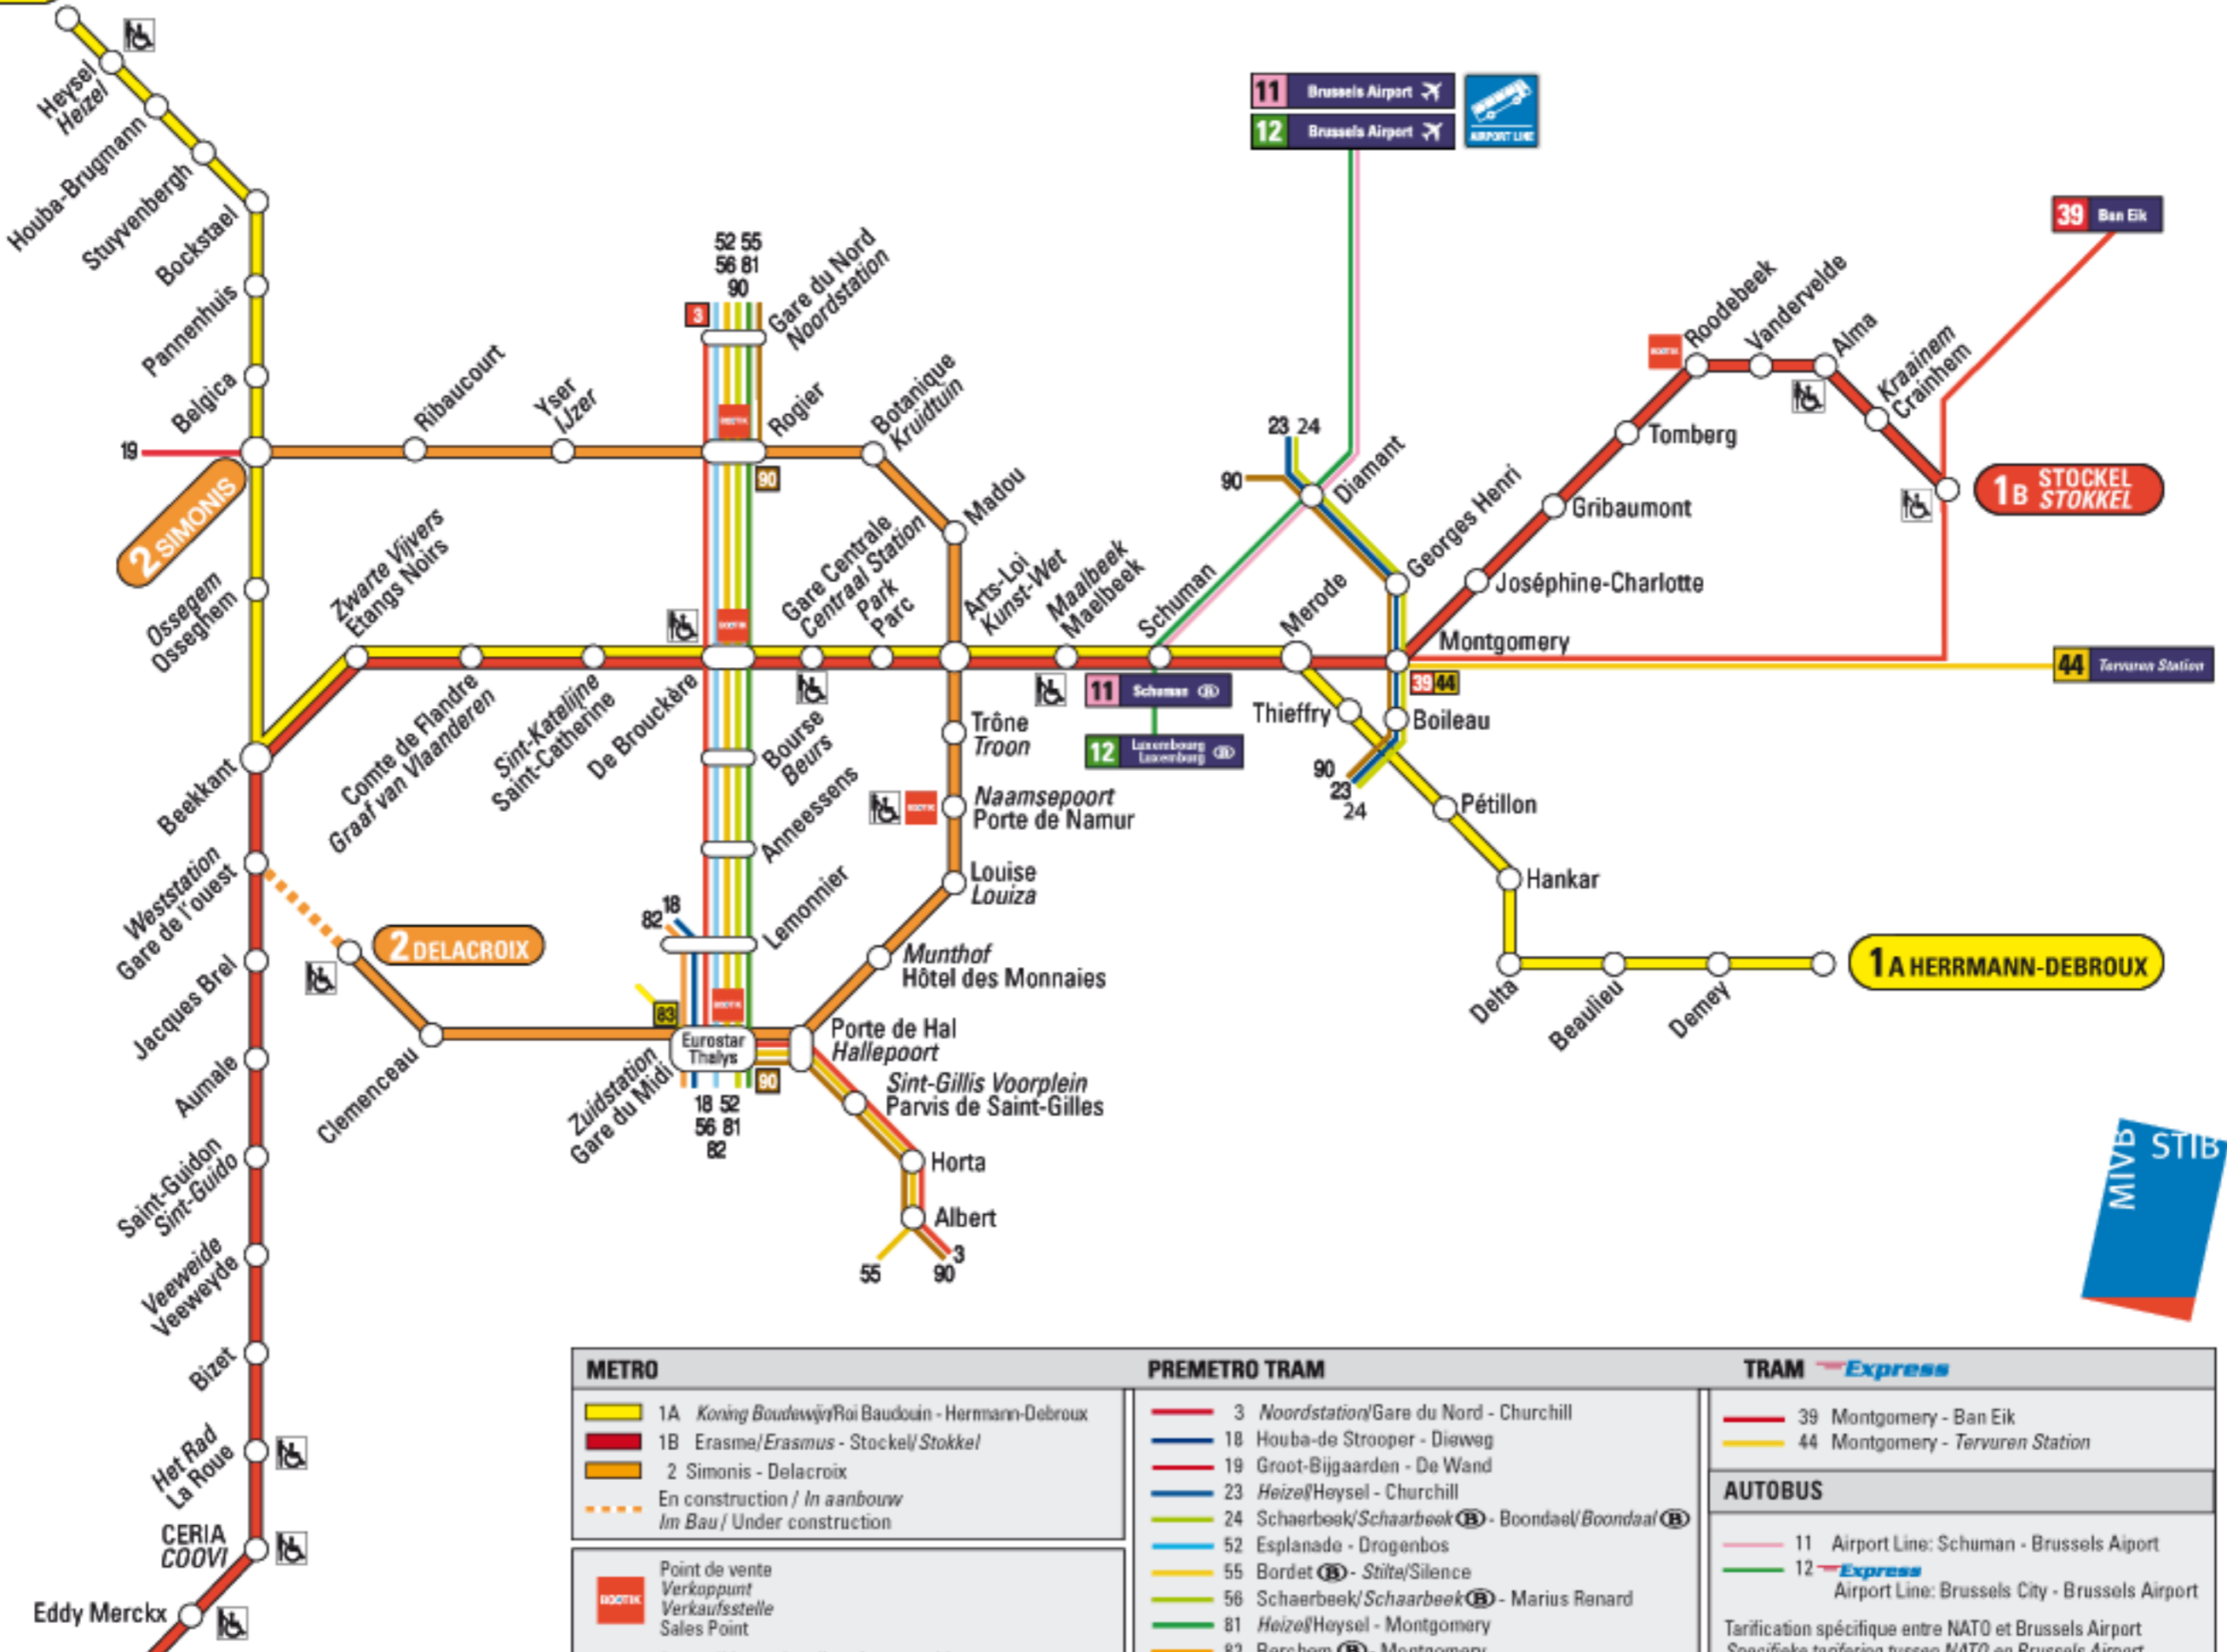

**1A KONING BOUDEWIJN  
ROI BAUDOIN**

**1B ERASME  
ERASMUS**

METRO	PREMETRO TRAM	TRAM <i>Express</i>
<ul style="list-style-type: none"> <li>1A Koning Boudewijn/Roi Baudouin - Hermann-Debroux</li> <li>1B Erasme/Erasmus - Stockel/Stokkel</li> <li>2 Simonis - Delacroix</li> <li>En construction / In aanbouw</li> <li>In Bau / Under construction</li> </ul>	<ul style="list-style-type: none"> <li>3 Noordstation/Gare du Nord - Churchill</li> <li>18 Houba-de Strooper - Dieweg</li> <li>19 Groot-Bijgaarden - De Wand</li> <li>23 Heize/Heysel - Churchill</li> <li>24 Schaerbeek/Schaarbeek (B) - Boondael/Boondael (B)</li> <li>52 Esplanade - Drogenbos</li> <li>55 Bordet (B) - Stille/Silence</li> <li>56 Schaerbeek/Schaarbeek (B) - Marius Renard</li> <li>81 Heize/Heysel - Montgomery</li> <li>82 Berchem (B) - Montgomery</li> <li>83 Berchem (B) - Zuidstation/Gare du Midi</li> <li>90 Rogier - Gare du Midi/Zuidstation</li> </ul>	<ul style="list-style-type: none"> <li>39 Montgomery - Ban Eik</li> <li>44 Montgomery - Tervuren Station</li> </ul>
<ul style="list-style-type: none"> <li>Point de vente / Verkoppunt / Verkaufsstelle / Sales Point</li> <li>Accessible aux handicapés, avec aide / Toegankelijk voor mindervaliden, met hulp / Zugänglich für Behinderte, mit Hilfe / Accessible for disabled people, with assistance</li> </ul>	<ul style="list-style-type: none"> <li>11 Airport Line: Schuman - Brussels Airport</li> <li>12 <i>Express</i> Airport Line: Brussels City - Brussels Airport</li> </ul> <p>Tarifcation spécifique entre NATO et Brussels Airport            Specifieke tarifiering tussen NATO en Brussels Airport            Sondertarif zwischen NATO und Brussels Airport            Different pricing between NATO and Brussels Airport</p>	